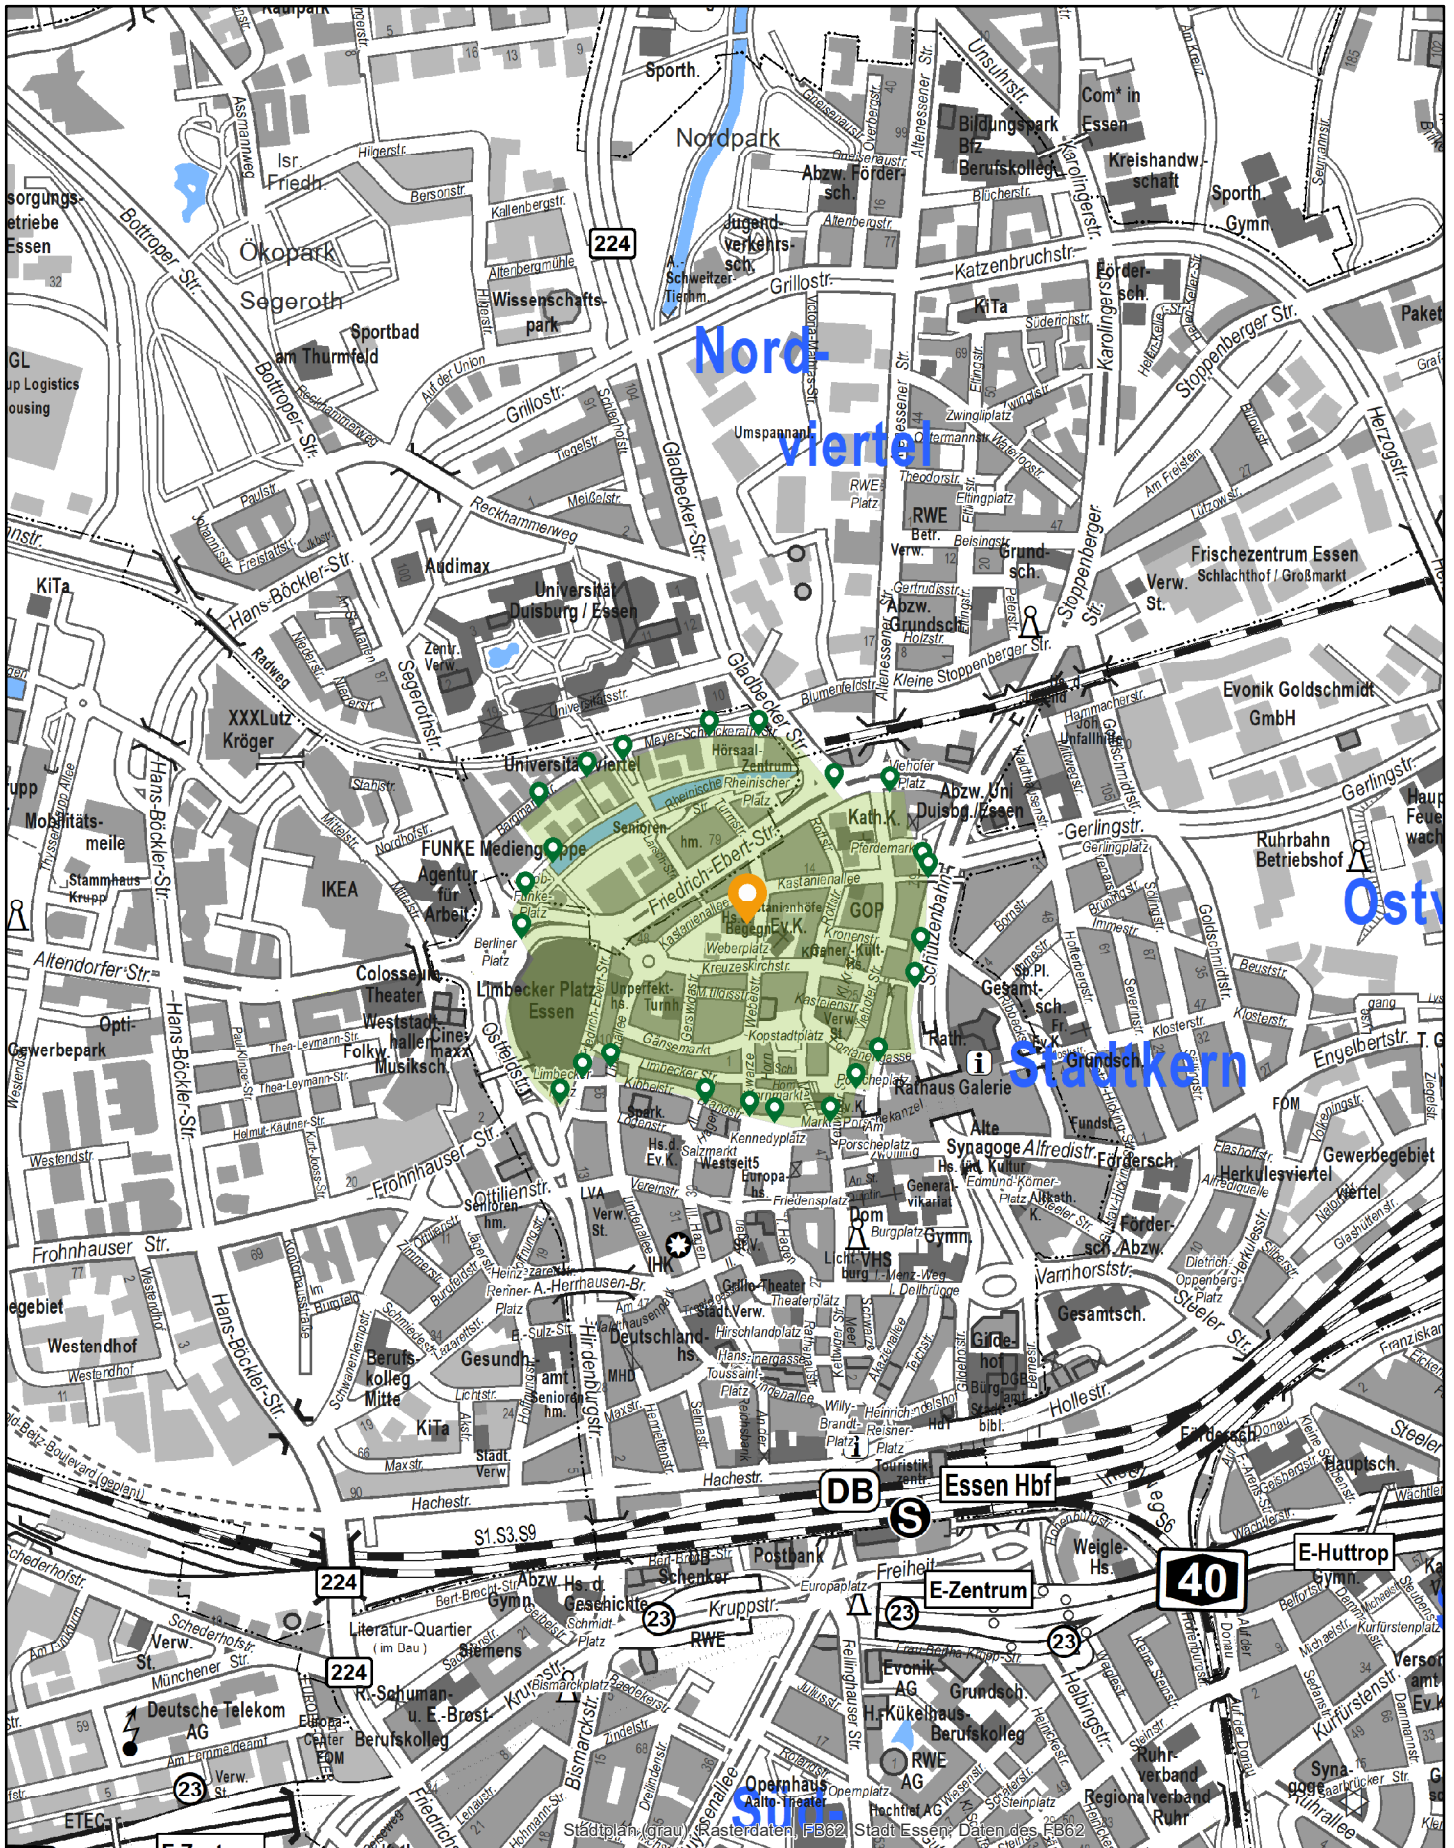

Evakuierungsplan für Fundort Weberplatz

01.01.2022

STADT
ESSEN

 Fundort

 Sperrstellen

 Sperrbezirk

Verantwortlich: Stadt Essen, Ordnungsamt

Kartengrundlage: Stadt Essen, Amt für Geoinformation, Vermessung und Kataster

Maßstab: 1:12.233