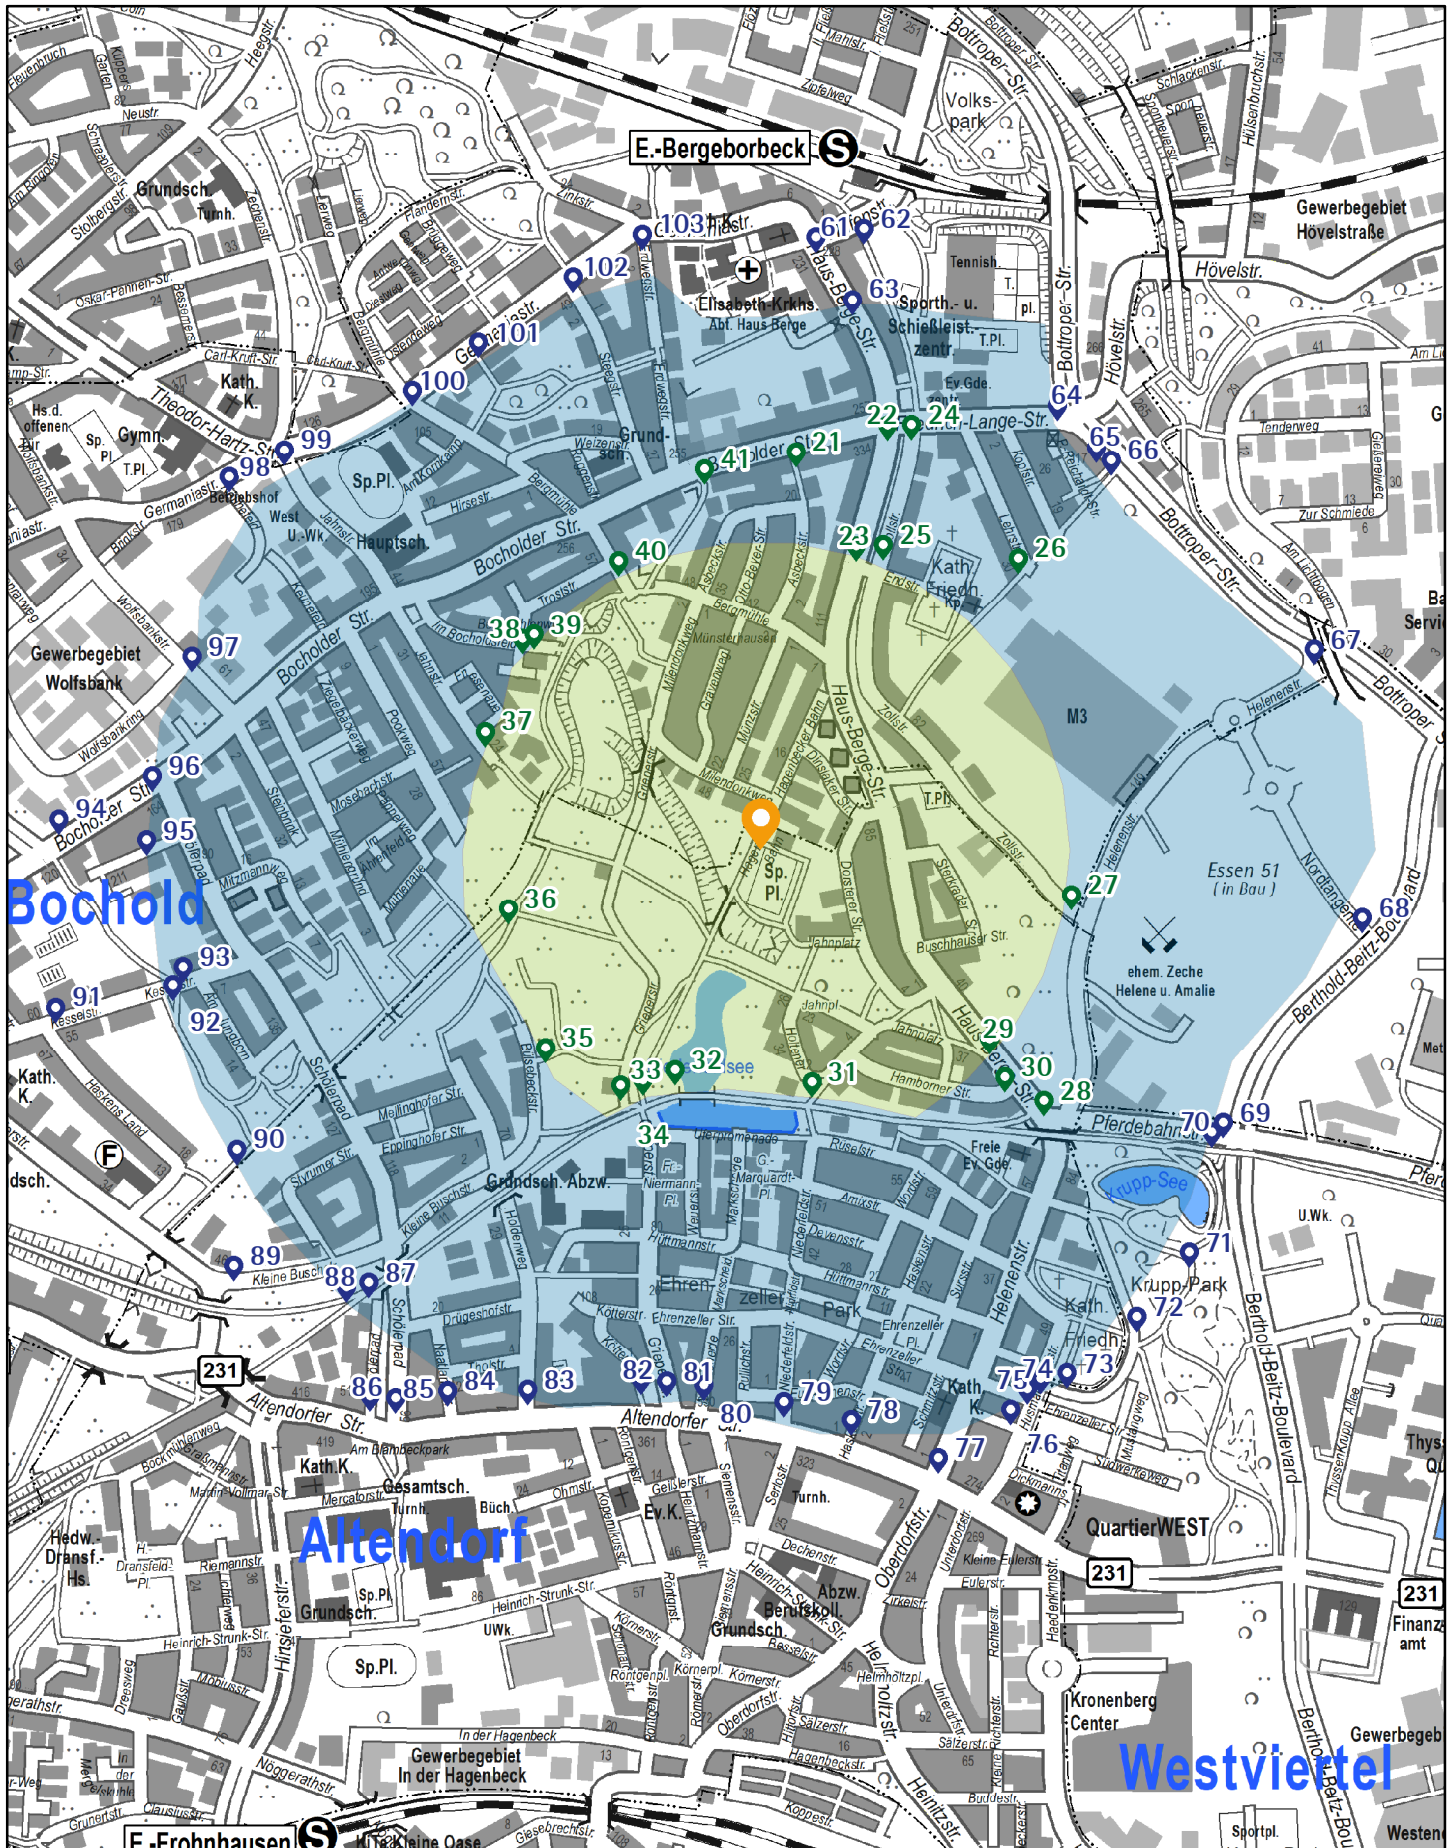

# Evakuierungsplan für Fundort Hagenbecker Bahn 33 (Sportplatz)

- 📍 Fundort
- 📍 Sperrstellen außen
- 📍 Sperrstellen innen
- Sperrbezirk außen
- Sperrbezirk innen

Verantwortlich: Stadt Essen, Ordnungsamt  
 Kartengrundlage: Stadt Essen, Amt für Geoinformation, Vermessung und Kataster  
 Maßstab: 1:12.500