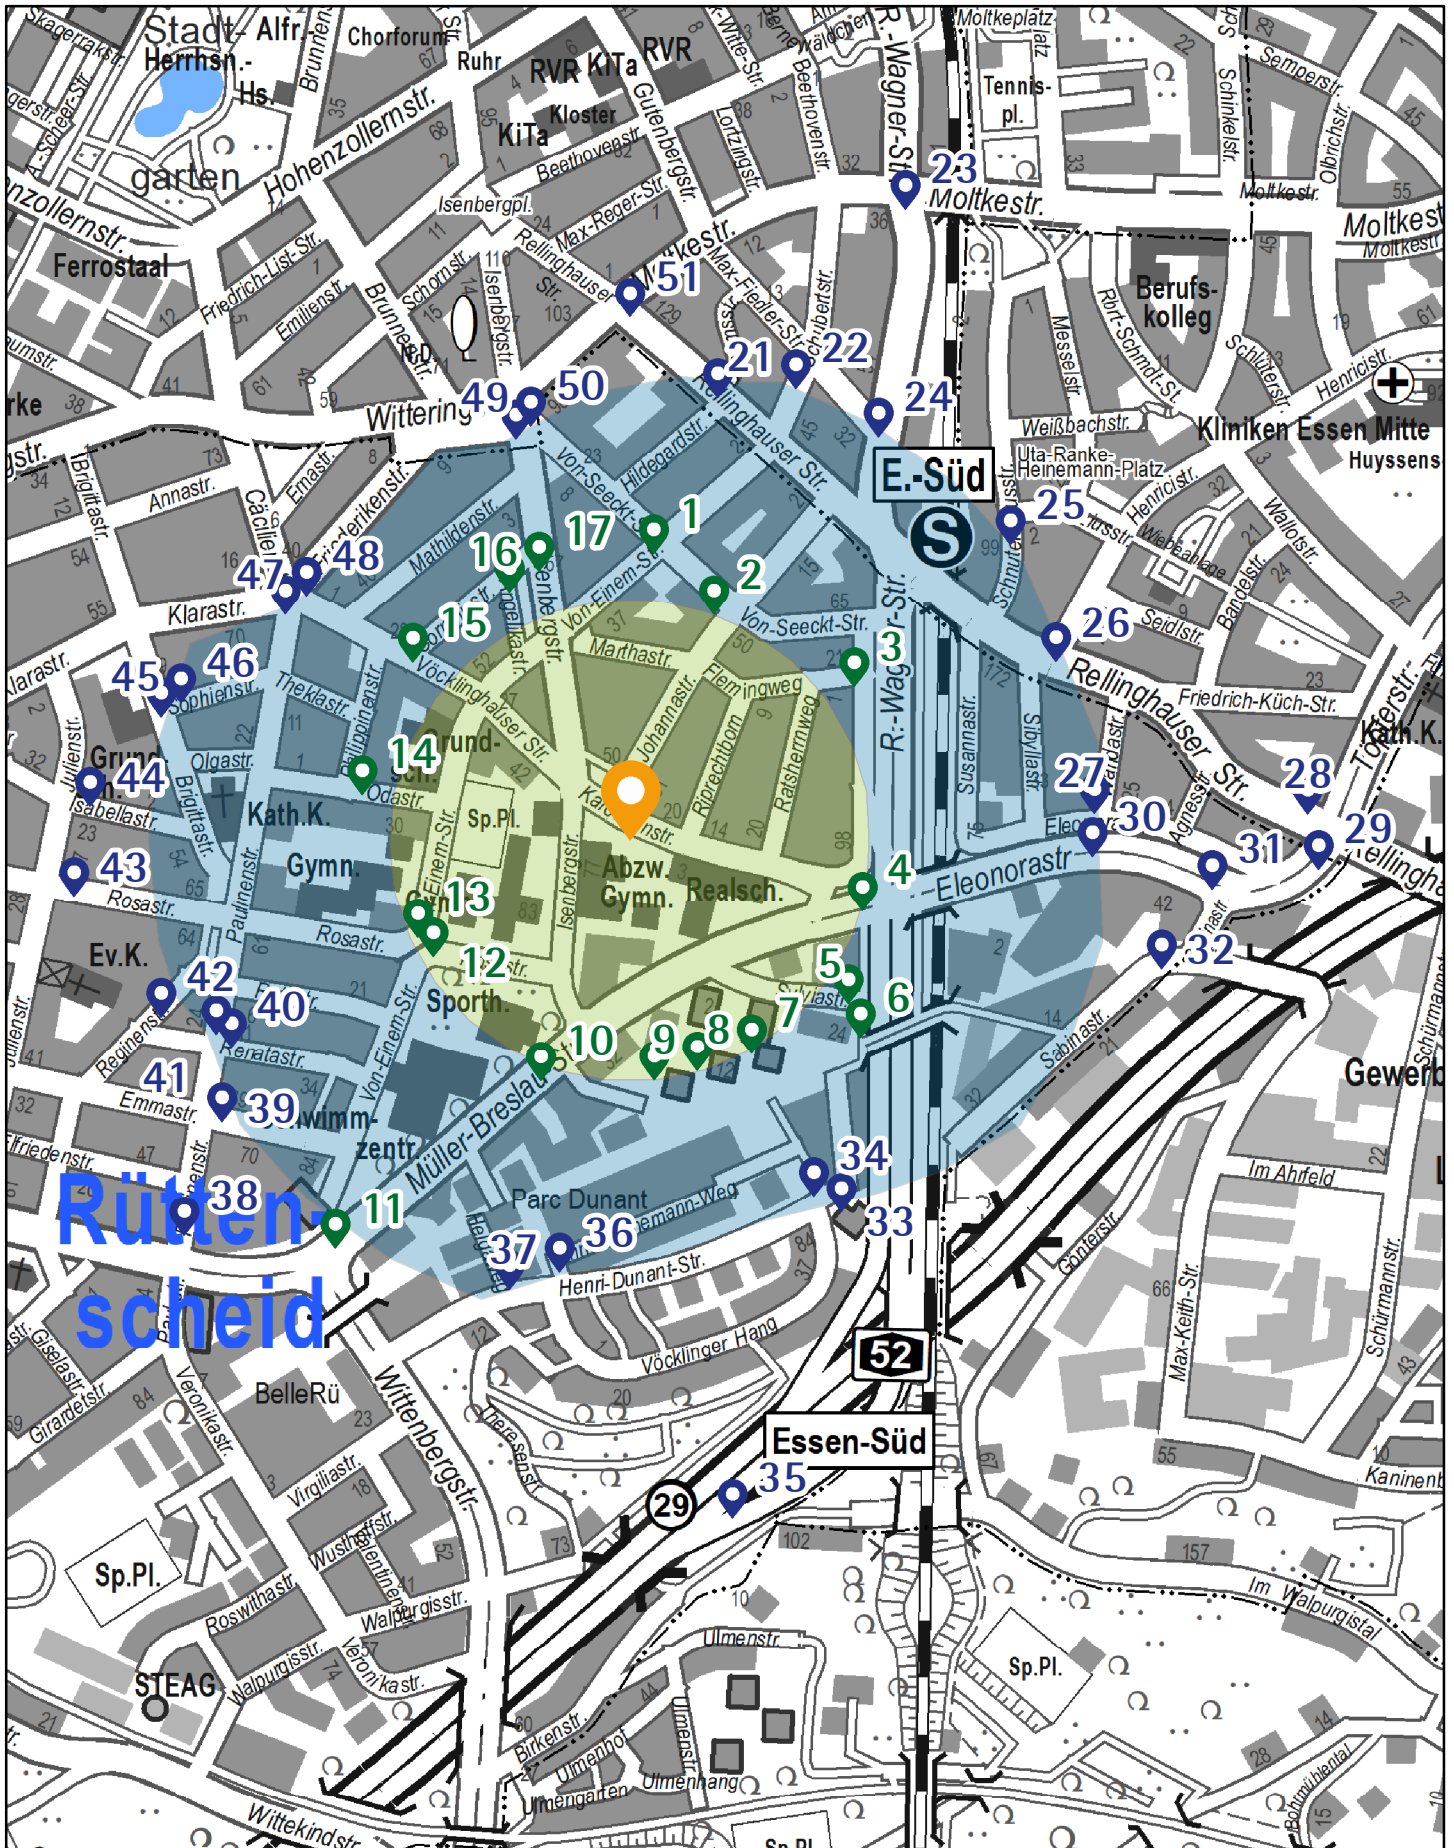

# Evakuierungsplan für Fundort Isenbergstr. 77

- 📍 Fundort
- 📍 Sperrstellen außen
- 📍 Sperrstellen innen
- Sperrbezirk außen
- Sperrbezirk innen

Verantwortlich: Stadt Essen, Ordnungsamt  
 Kartengrundlage: Stadt Essen, Amt für Geoinformation, Vermessung und Kataster  
 Maßstab: 1:8.000