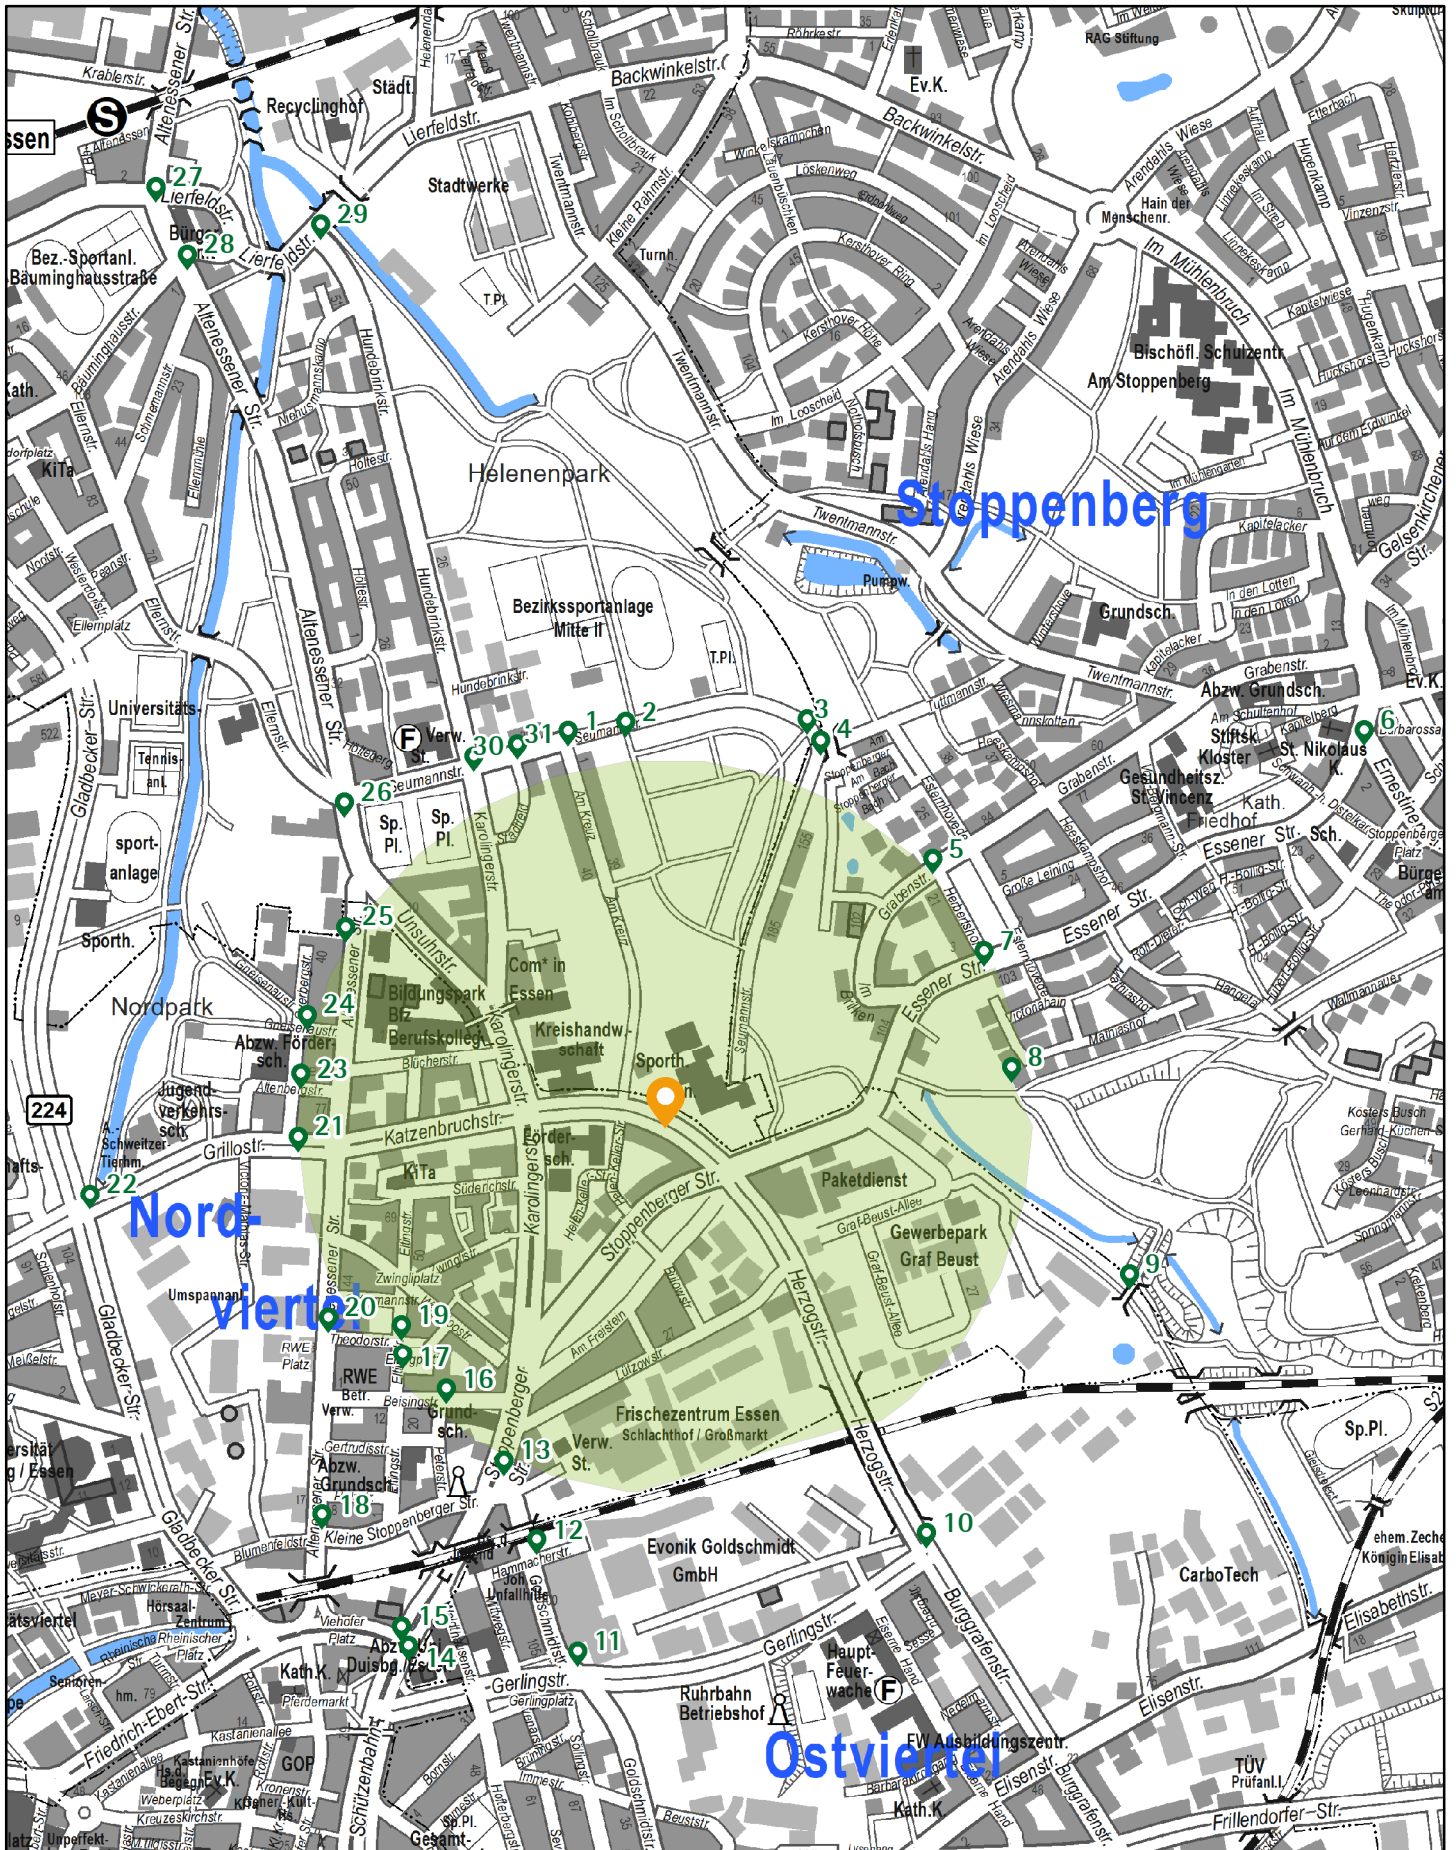

# Evakuierungsplan für Fundort Katzenbruchstr. 80

-  Fundort
-  Sperrstellen
-  Sperrbezirk

Verantwortlich: Stadt Essen, Ordnungsamt  
Kartengrundlage: Stadt Essen, Amt für Geoinformation, Vermessung und Kataster  
Maßstab: 1:12.500