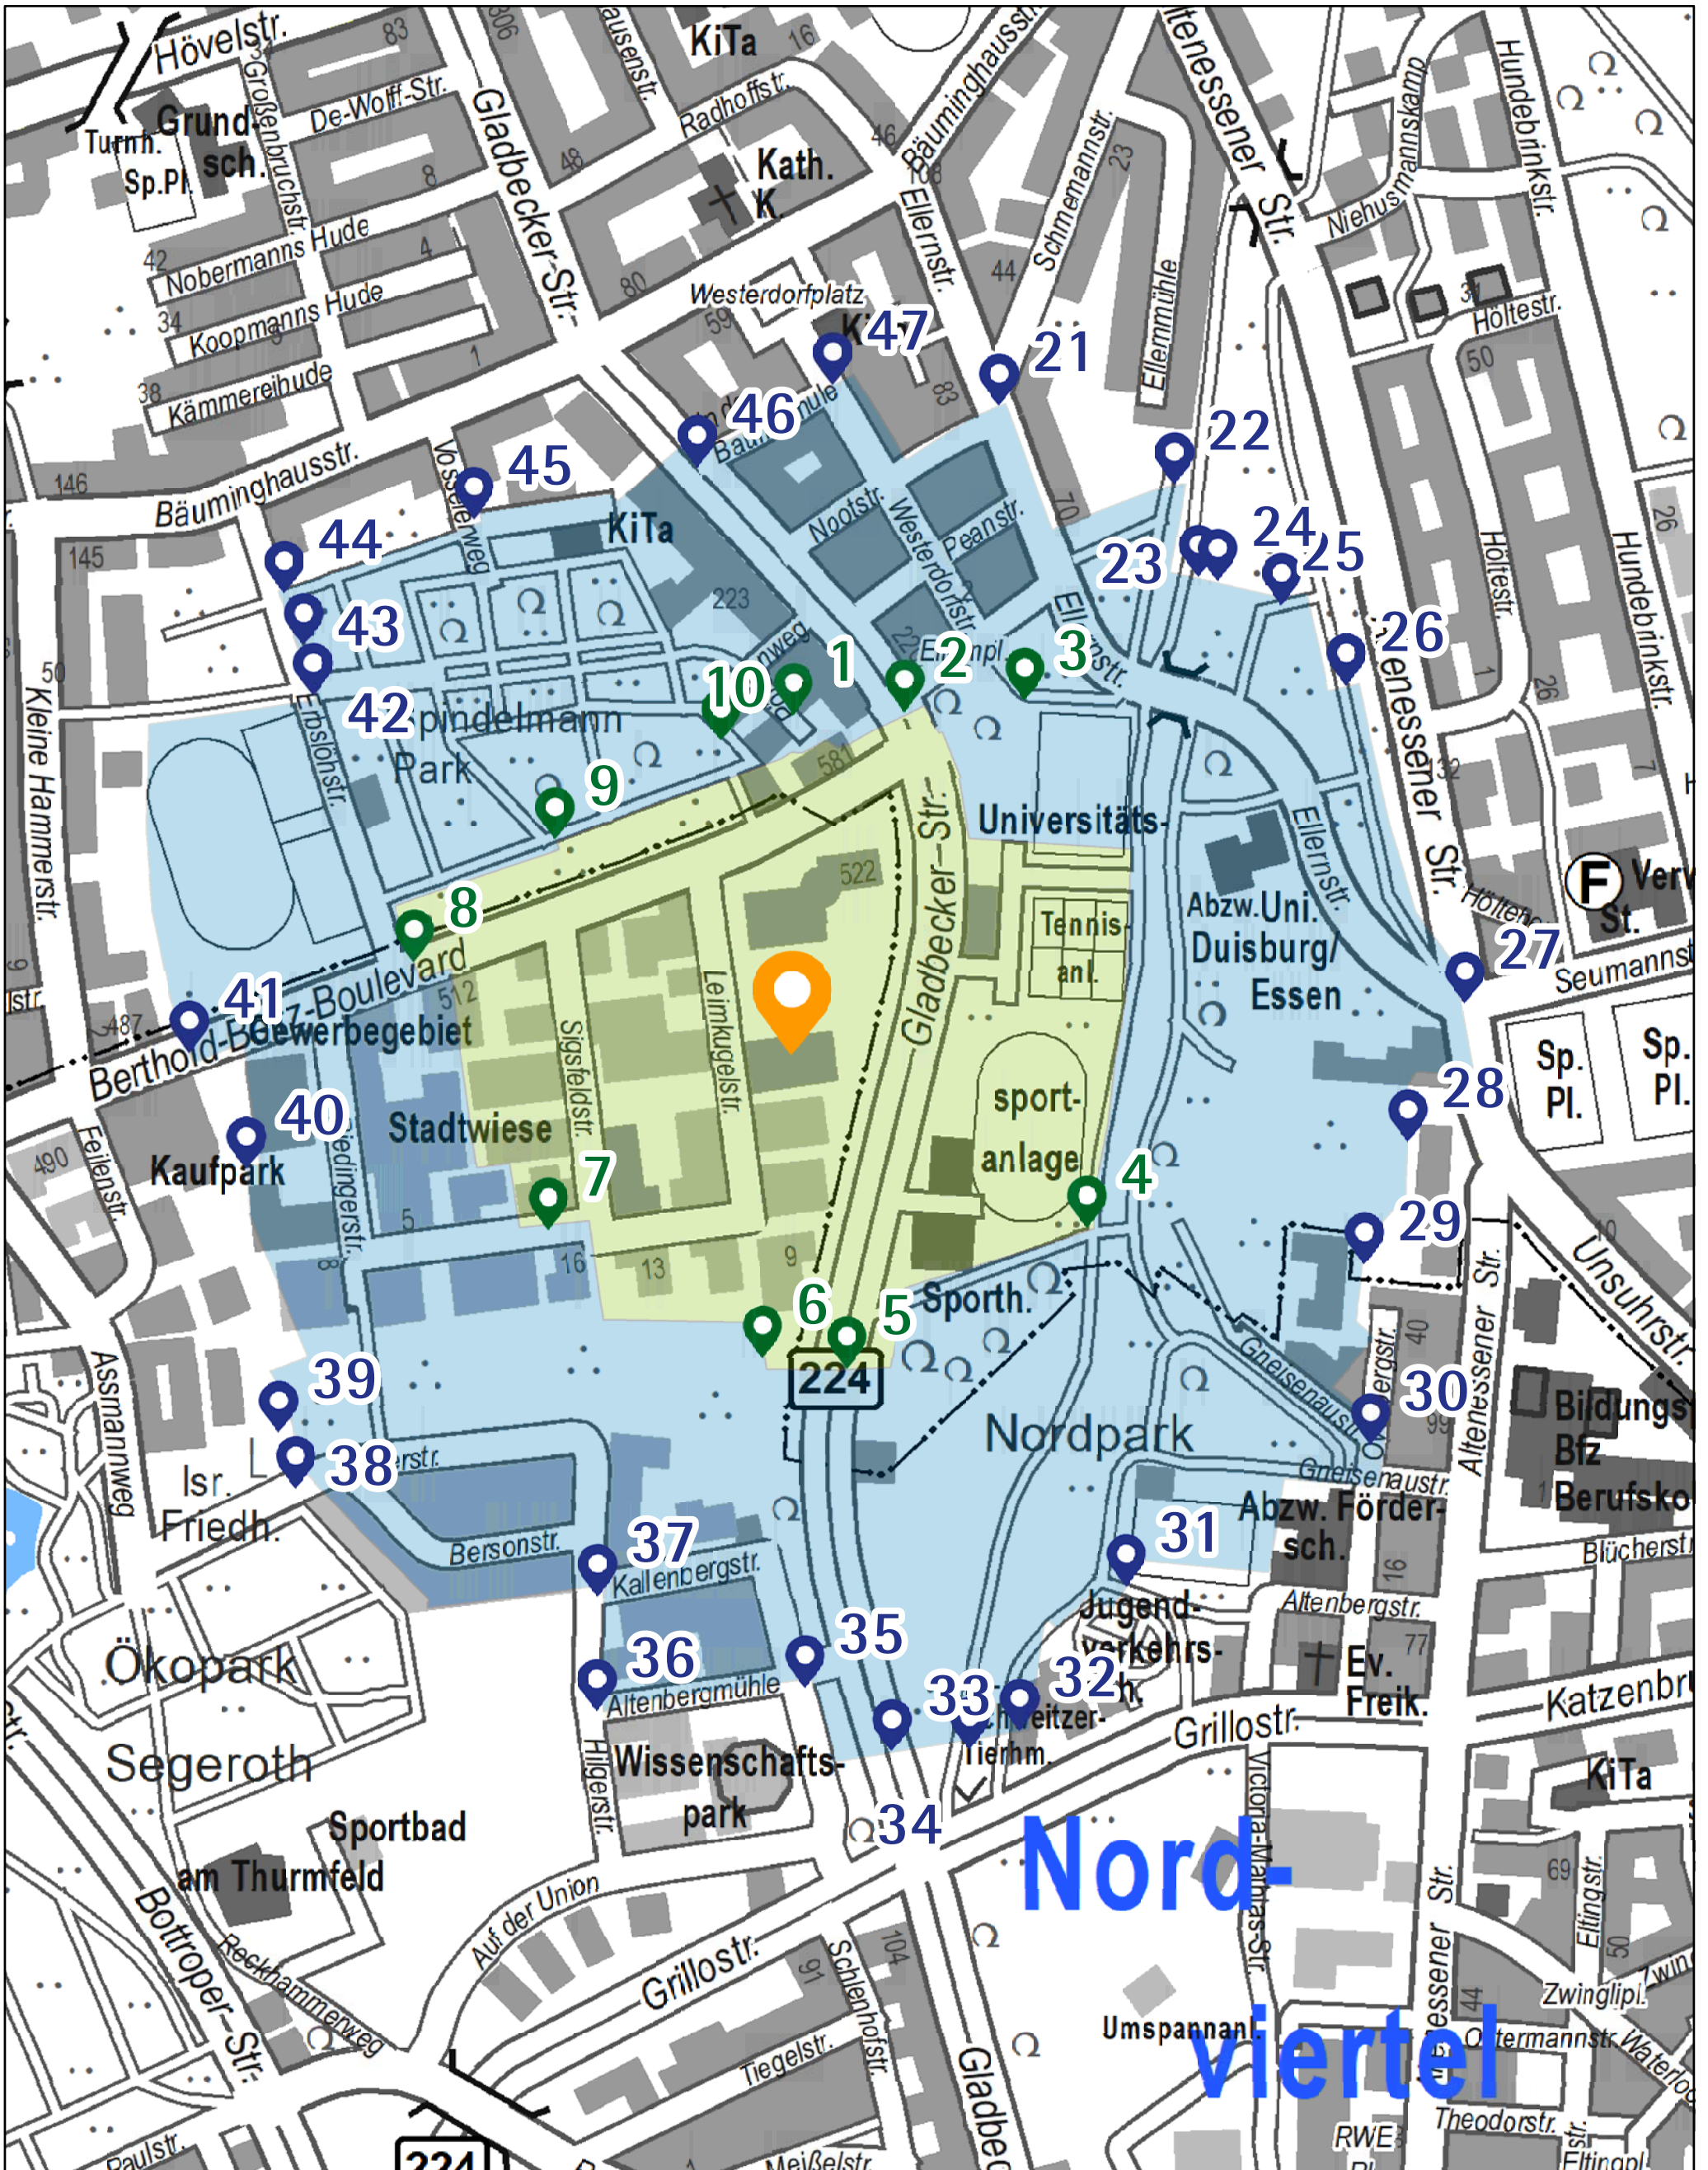

Evakuierungsplan für Fundort Leimkugelstr. 6

Verantwortlich: Stadt Essen, Ordnungsamt
 Kartengrundlage: Stadt Essen, Amt für Geoinformation, Vermessung und Kataster
 Maßstab: 1:5.000

- 📍 Fundort
- 📍 Sperrstellen außen
- 📍 Sperrstellen innen
- Sperrbezirk außen
- Sperrbezirk innen